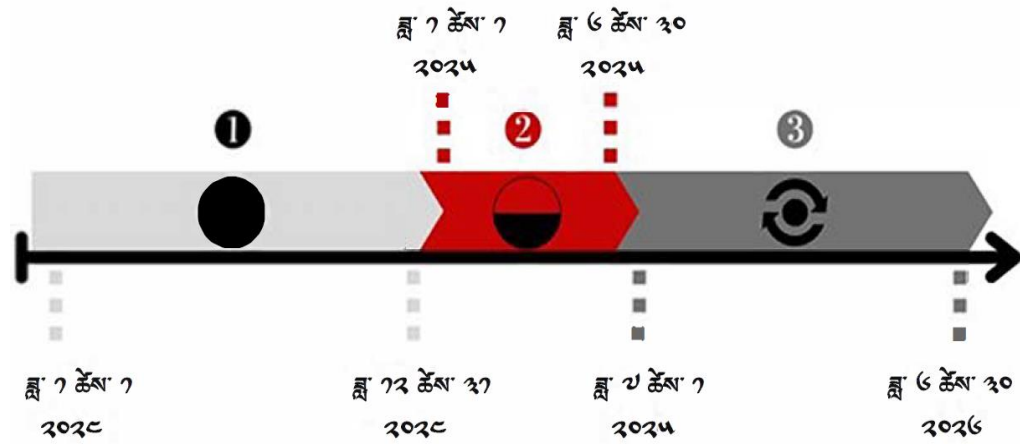

གུ་ཚུག་ལག་སློབ་ཆེན་ལས་བྱེད་ཚན་པའི་ཐོབ་སེང་ (University Staff leave) དུས་རིམ་ལ་ཕྱི་ལོ་ 2024 ཟླ་ 7 ནས་འགྱུར་ལྷོག་འགོ་འཇུག་པ།

ཕྱི་ལོ་ 2024 ཟླ་ 7 ཚེས་ 7 ནས་བརྒྱུད་མི་སྲིད་གུ་ཚུག་ལག་སློབ་ཆེན་ (མལ་ཤི་སིན་) གྱི་གུ་ཚུག་ལག་སློབ་ཆེན་ལས་བྱེད་ཚན་པར་ (University Staff) དེས་མེད་གུང་གསེང་དང་སྐྱོད་དགོངས་ཐོབ་སེང་རྒྱུ་ཚུ་དག་ཐོབ་ལེན་དུས་རིམ་གསལ་པ་ཞིག་ལ་འཕྲོ་འགྱུར་གཏོང་འཆར་ཡོད། ཐོབ་སེང་དུས་རིམ་གསལ་པ་འདི་བཞིན་གུ་ཚུག་ལག་སློབ་ཆེན་གྱི་ཕྱི་ཟླ་ 2 ཚེས་ 7 ནས་འགོ་འཇུག་པ་གྱིས་ཕྱི་ཟླ་ 6 ཚེས་ 30 ཉིན་མཇུག་སློབ་བྱེད་པའི་ཕྱི་ལོ་དང་མཇུག་ཞིང་། ལས་དོན་འདི་བཞིན་གུ་ཚུག་ལག་སློབ་ཆེན་ལས་བྱེད་ཚན་པའི་ཐོབ་སེང་དག་དགོ་ཚུན་དང་རིག་གནས་ལས་བྱེད་ (Academic Staff) གྱི་ཐོབ་སེང་དུས་རིམ་དང་བསྟུན་ཐབས་ཡོང་ཆེད་ཡིན།

གུ་ཚུག་ལག་སློབ་ཆེན་ལས་བྱེད་ཚན་པའི་ལས་བྱེད་ཚོས་མཐོང་ཡོང་བའི་ཐོབ་སེང་དང་འབྲེལ་བའི་འགྱུར་ལྷོག་དེ་དག་རང་འགུལ་གྱིས་འགྲུབ་གི་ཡོད། ཡིན་ནའང་ལས་བྱེད་ཚོས་འགྱུར་ལྷོག་གི་དོན་དང་དེ་ཡིས་རང་གི་ཐོབ་སེང་ལ་ཤུགས་ཀྱི་ལྷན་ལྷུང་ཐོབ་སེང་གི་ཡོད་པ་ཤེས་ཉོག་གསལ་གནང་རྒྱ་གུ་ཡི།

འགྱུར་བཅིཞིག་ཐོབ་སེང་གི་ཡོད།

- ལག་ཤེས་ལས་མི་ (Craft Workers) དང་ལག་ཕྱུལ་ལས་རིགས་ལས་བྱེད་ (Trades Employees) ཚུད་པའི་གུ་ཚུག་ལག་སློབ་ཆེན་ལས་བྱེད་ཚན་པར་ (University Staff) ཁོ་ཚོའི་ལོ་འཁོར་ཐོབ་སེང་རྣམས་ལོ་རེའི་ཕྱི་ཟླ་ 7 ཚེས་ 7 ལ་མིན་པར་ཕྱི་ཟླ་ 2 ཚེས་ 7 ལ་རག་གི་ཡོད།
- བེད་སྤྱོད་མ་བྱས་པའི་གུང་གསེང་ཐོབ་སེང་གསོག་ཉར་དང་གུང་གསེང་དུས་རྒྱུད་འཇུག་བྱེད་པའི་གནམ་ཀ་དེའི་རེའི་ཕྱི་ཟླ་བདུན་པ་ནས་དགུ་བ་བར་སྤྱོད་གི་ཡོད།

ཅི་ཞིག་རང་འཇགས་གནས་གི་ཡོད།

- མི་སི་སི་ཀོན་སིན་རྒྱུ་ཡོ་སློག་འཇུག་པ་ (WRS) བསྟུ་འབབ།
- ནད་དགོངས་རིམ་བསགས་རིན་ཤོང་།
- ཞབས་ལེར་གཞིར་བརྒྱུད་ཐོབ་སེང་གི་གུང་གསེང་ཐོབ་སེང་།
- དྲང་བདེན་དལ་ཕྱོག་ཚད་ལྡན་བཅས་ཁྲིམས་ [Fair Labor Standards Act (FLSA)] གྱི་ཚག་ཡང་གནས་བབ།
- ཐོབ་སེང་གསོག་ཉར་ལོ་ཚོས་ཚང་མིན།
- ཐོབ་སེང་ཇི་ལྟར་ཐོབ་ཚུལ་ (རིམ་བསགས་རིན་ཤོང་)
- ལས་བྱེད་ཐོག་ཐོབ།
- གུ་ཚུག་ལག་སློབ་ཆེན་ལས་བྱེད་ཚན་པའི་ལས་བྱེད་ཀྱི་རིགས།